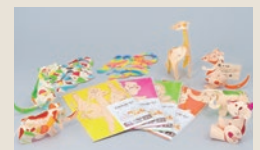

- 5個セット 2,000円
 - 10個セット 3,000円
 - 20個セット 5,000円
- ワークショップ参考価格 参加費 500円

3. 木の紙キット キャンドルスタンド (LEDランプ付き)

- 5個セット 3,200円
 - 10個セット 4,800円
 - 20個セット 8,000円
- ワークショップ参考価格 参加費 800円

4. 木の紙キット 動物シリーズ

- 5個セット 5,600円
 - 10個セット 8,500円
 - 20個セット 13,800円
- ワークショップ参考価格 参加費 1,400円