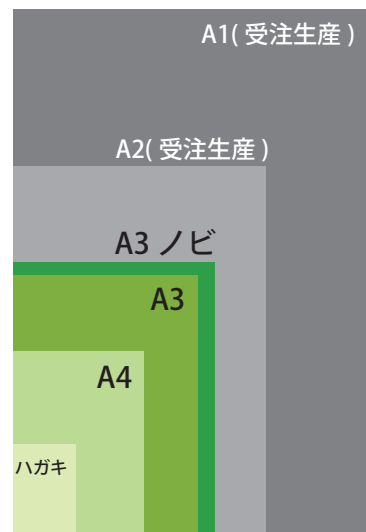

かためんき・かためんかみ 片面木・片面紙 厚さ約0.3mm

上質紙や和紙 木材のスライス

木目の方向とは...？

よこめ 横目

たため 縦目

折り加工の方向は、...

基本的に

- 木目と並行の向きに折ることができます。
- 木目の向きに逆らうと折目割れてしまいます。

例外

- 【折り紙】は全方向に折れます。
- 【木の紙R】は割れやすく折りに是不向きです。

●紙に木のシート(10×100cm程度)を貼り合わせる際に数mm程度の継ぎ目ができます。 ●主な在庫はA4/ハガキサイズです。A3以上(最大A1)のサイズは特注となります。 ●一部商品は菊判全紙での販売も可能です。ご購入の際はご相談ください。

A4 (210×297mm)

木の紙/レーザープリンター用 ひのき/赤松