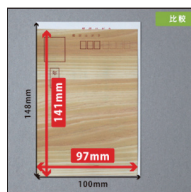

はがき ※141mm×97mm。

官製はがきより一回り小さいサイズです。

1. 紙種 片面木・片面紙 / 両面木 樹種 ひのき(国産) 赤松(岩手産) 木目 片面木・片面紙: 横目 両面木: 横目/縦目

木のハガキ印刷価格一覧 (税抜き)

印刷タイプ	紙種	片面木・片面紙タイプ			両面木タイプ					
		お試し(8枚)	40枚	100枚	木目	お試し(8枚)	40枚	100枚		
片面モノクロ印刷 ●○		¥1,980	¥5,940	¥11,660	横目 ¥3,190	¥10,670	¥21,230	縦目 ¥3,410	¥11,330	¥22,550
片面カラー印刷 ●○		¥2,200	¥6,600	¥12,980	横目 ¥3,300	¥11,220	¥22,220	縦目 ¥3,520	¥11,880	¥23,540
両面モノクロ印刷 ●●		¥2,200	¥6,600	¥12,980	横目 ¥3,300	¥11,000	¥21,780	縦目 ¥3,410	¥11,660	¥23,100
片面カラー 片面モノクロ印刷 ●●		¥2,200	¥6,820	¥13,310	横目 ¥3,410	¥11,440	¥22,770	縦目 ¥3,520	¥12,100	¥24,090
両面カラー印刷 ●●		¥2,420	¥7,370	¥14,520	横目 ¥3,520	¥11,990	¥23,870	縦目 ¥3,740	¥12,650	¥25,190

官製はがきサイズ

※約 148mm×100mm
官製はがき大サイズです。

1. 紙種 両面木 木目 横目/縦目 樹種 ひのき(国産) / 赤松(岩手産)

木のハガキ印刷価格一覧 (税抜き)

印刷タイプ	紙種	両面木タイプ		
		木目	40枚	100枚
片面カラー印刷 ●○		横目	¥23,760	¥45,650
		縦目	¥25,080	¥48,290
片面カラー 片面モノクロ印刷 ●●		横目	¥24,090	¥46,310
		縦目	¥25,410	¥48,950

A4 ※297mm×210mm

1. 紙種 片面木・片面紙 / 両面木 木目 片面木・片面紙: 横目 両面木: 横目/縦目 樹種 ひのき(国産) / 赤松(岩手産)

木の紙 (A4) 印刷価格一覧

印刷タイプ	紙種	木目:横目/縦目	
		片面木・片面紙タイプ	両面木タイプ
		10枚~	10枚~
片面カラー印刷 ●○		オープン価格	オープン価格
両面カラー印刷 ●●		オープン価格	オープン価格

A4 折り紙 ※297mm×210mm

1. 紙種 片面木・片面紙 木目 縦目 樹種 杉(奈良県吉野杉)

折り紙 (吉野杉 A4) 印刷価格一覧

印刷タイプ	紙種	片面木・片面紙タイプ
		木目:横目
		10枚~
片面カラー印刷 ●○		オープン価格

A3 * 420mm×297mm

1. 紙種 片面木・片面紙 木目 縦目 樹種 ひのき(国産) / 赤松(岩手産)

木の紙 (A3) 印刷価格一覧 (税抜き)

印刷タイプ	紙種	片面木・片面紙タイプ
		10枚~
片面カラー印刷 ●○		オープン価格

記載価格は全て税込みです。

上記は、テンプレートデザイン利用、または[.ai形式]による完全データ入稿の場合の費用です。
テンプレートの大幅なデザイン変更や、デザインからご依頼いただく場合のデザイン費は含みません。
送料は、ご注文商品、発送方法、お届け先により異なります。